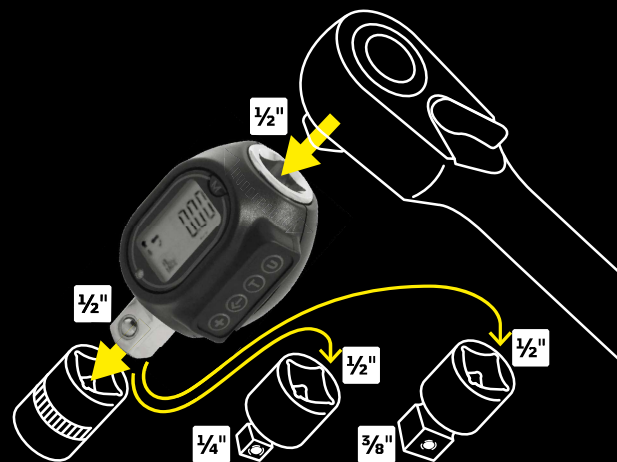

ARTIKEL OF THE MONAT 03/25

1/2" DREHMOMENTADAPTER SET, 40-200 NM

Artikelnummer: 23990000

Mit dem Adapter verwandelst Du deine Knarre in ein präzises Messwerkzeug für kontrollierten Schraubenanzug. Dank der Adapter kannst Du ihn für 1/4" + 3/8" und 1/2" Knarren nutzen.

- Genauigkeit: +/- 2% vom Skalenwert
- Messeinheiten: kg-cm, kg-m, ft-lb, N-m
- Rechts- und Linksanzug
- 10 Speicherplätze
- Messmodus Permanent und Mitlaufend
- Akustisches und optisches Signal bei Erreichen des Zielwertes
- Umschaltbare Anzeige [Blickrichtung]
- Anzeige Wert und Prozent
- Adapter Drehbar

PRÄZISION FOR THE PROJECT

| ARTIKEL OF THE MONAT 03-25 - 23990000

40
JAHRE **INTENSIV**
GARANTIE

Westfälische Gesenkschmiede GmbH
Schützenstraße 26-28
58339 Breckerfeld

www.the-werkzeug.de